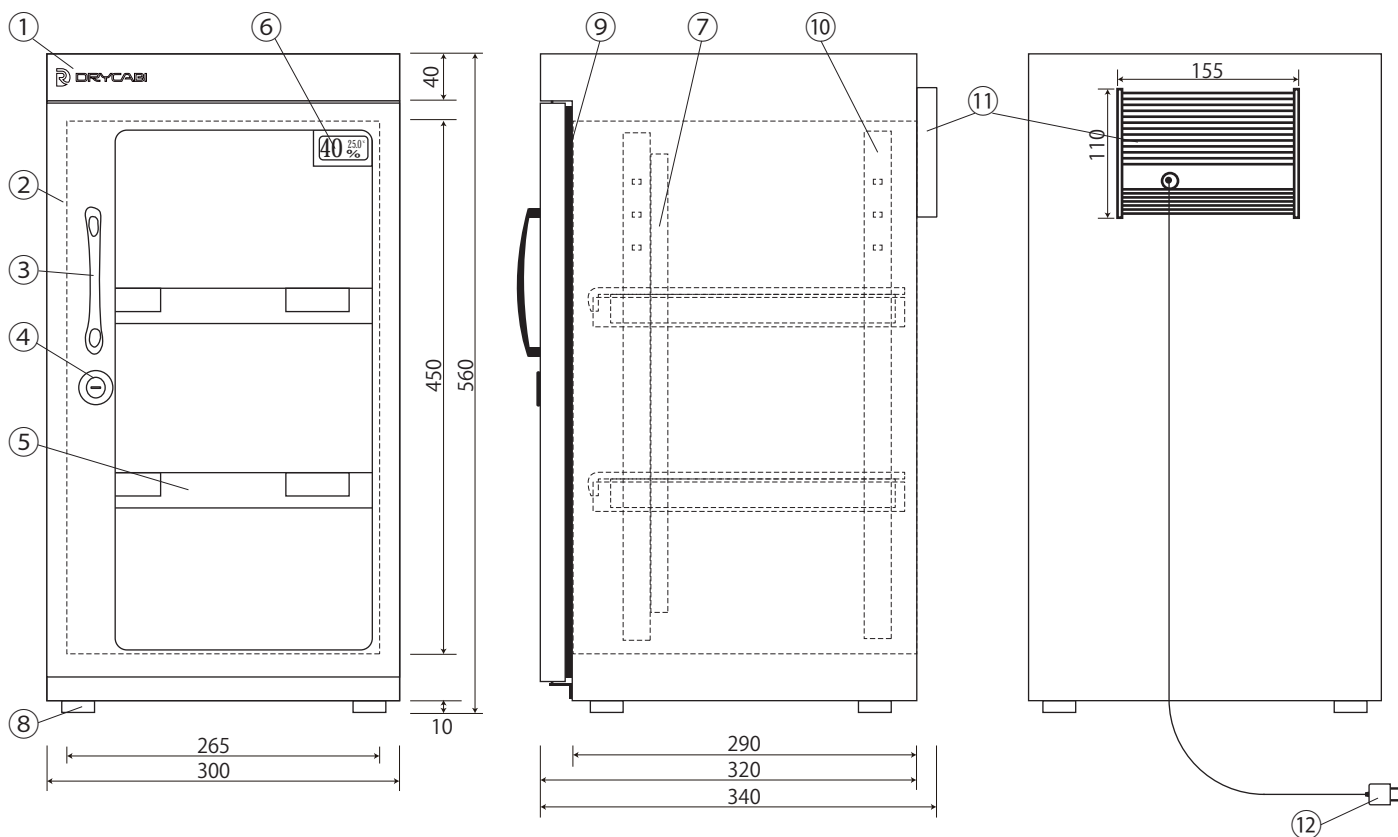

SD-55 各部名称及び寸法 (mm)

外寸: W300mm × D340mm × H560mm
 内寸: W298mm × D290mm × H505mm
 ※棚板有効寸法 W230 × D235 × H30mm

【各部名称】

- ① 本体ボディ/スチール製ブラック塗装
- ② 扉/透明強化ガラス マグネットパッキン付
- ③ 取っ手
- ④ ロック キー 2
- ⑤ 棚板 / 2枚 樹脂製引出しタイプ
- ⑥ デジタル湿度表示計
- ⑦ 庫内LEDランプ (開閉で ON/OFF)
- ⑧ 前2足アジャスター/後2足ゴム足
- ⑨ マグネットパッキン
- ⑩ 棚板用フック固定ジャバラ柱
- ⑪ ペルチェ方式除湿装置
- ⑫ AC100V電源コード AC100V 50/60Hz 4W~10W
- ⑬ 容量: 50ℓ 重量: 9Kg